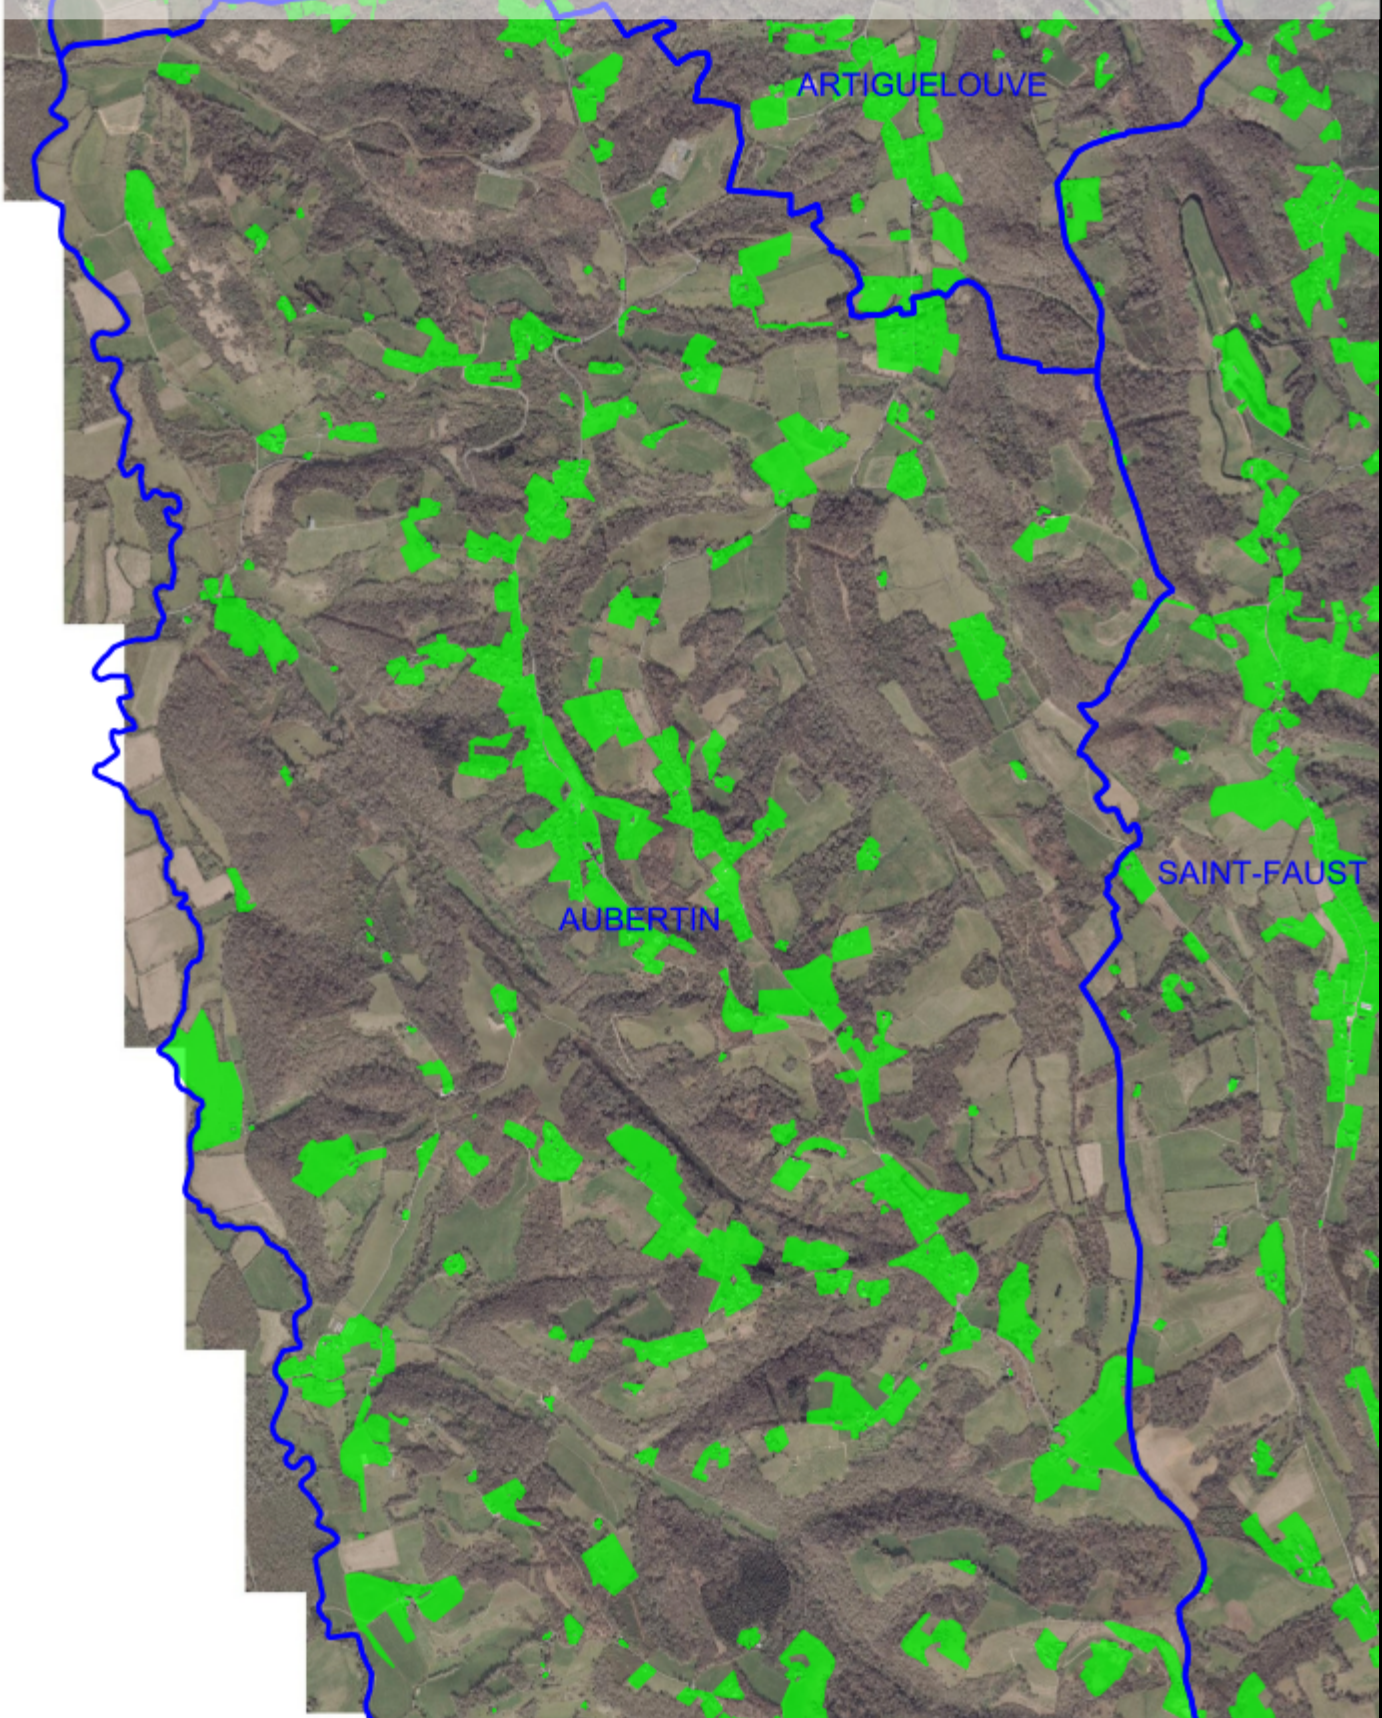

Zones d'accélération géothermie Global

-  Communes membres
-  ZAEnR Géothermie - Zones

N
0 200 400 m
Réalisation : Communauté d'Agglomération Pau Béarn Pyrénées
DN-SIG Data - 04/03/2024
Plan agglo : © OpenStreetMap; Orthophoto : PCRS Mars 2020