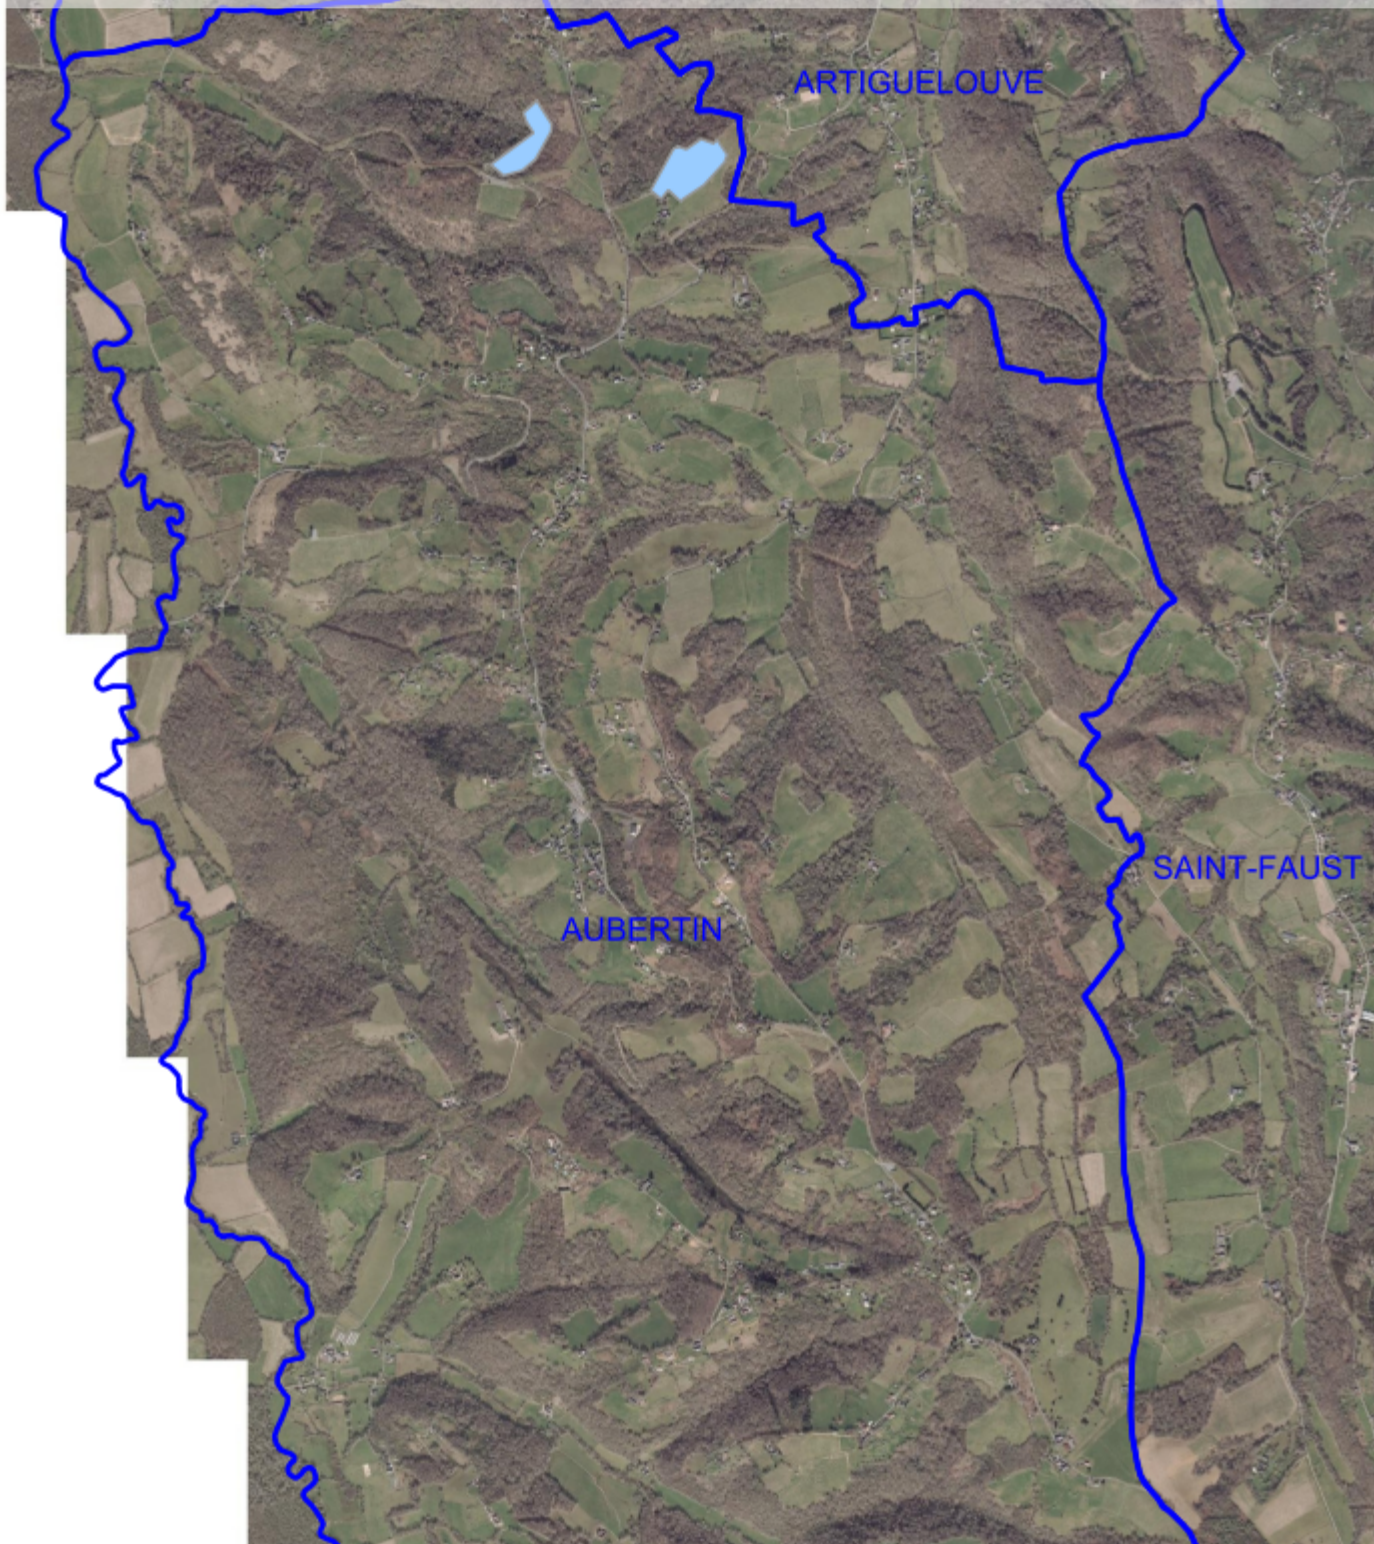

ZAE nR solaire thermique et photovoltaïque Sol Global

 Communes membres

 ZAE nR Sol PV

0 200 400 m

Réalisation : Communauté d'Agglomération Pau Béarn Pyrénées
DN-SIG Data - 05/03/2024
Plan agglo : © OpenStreetMap; Orthophoto : PCRS Mars 2020