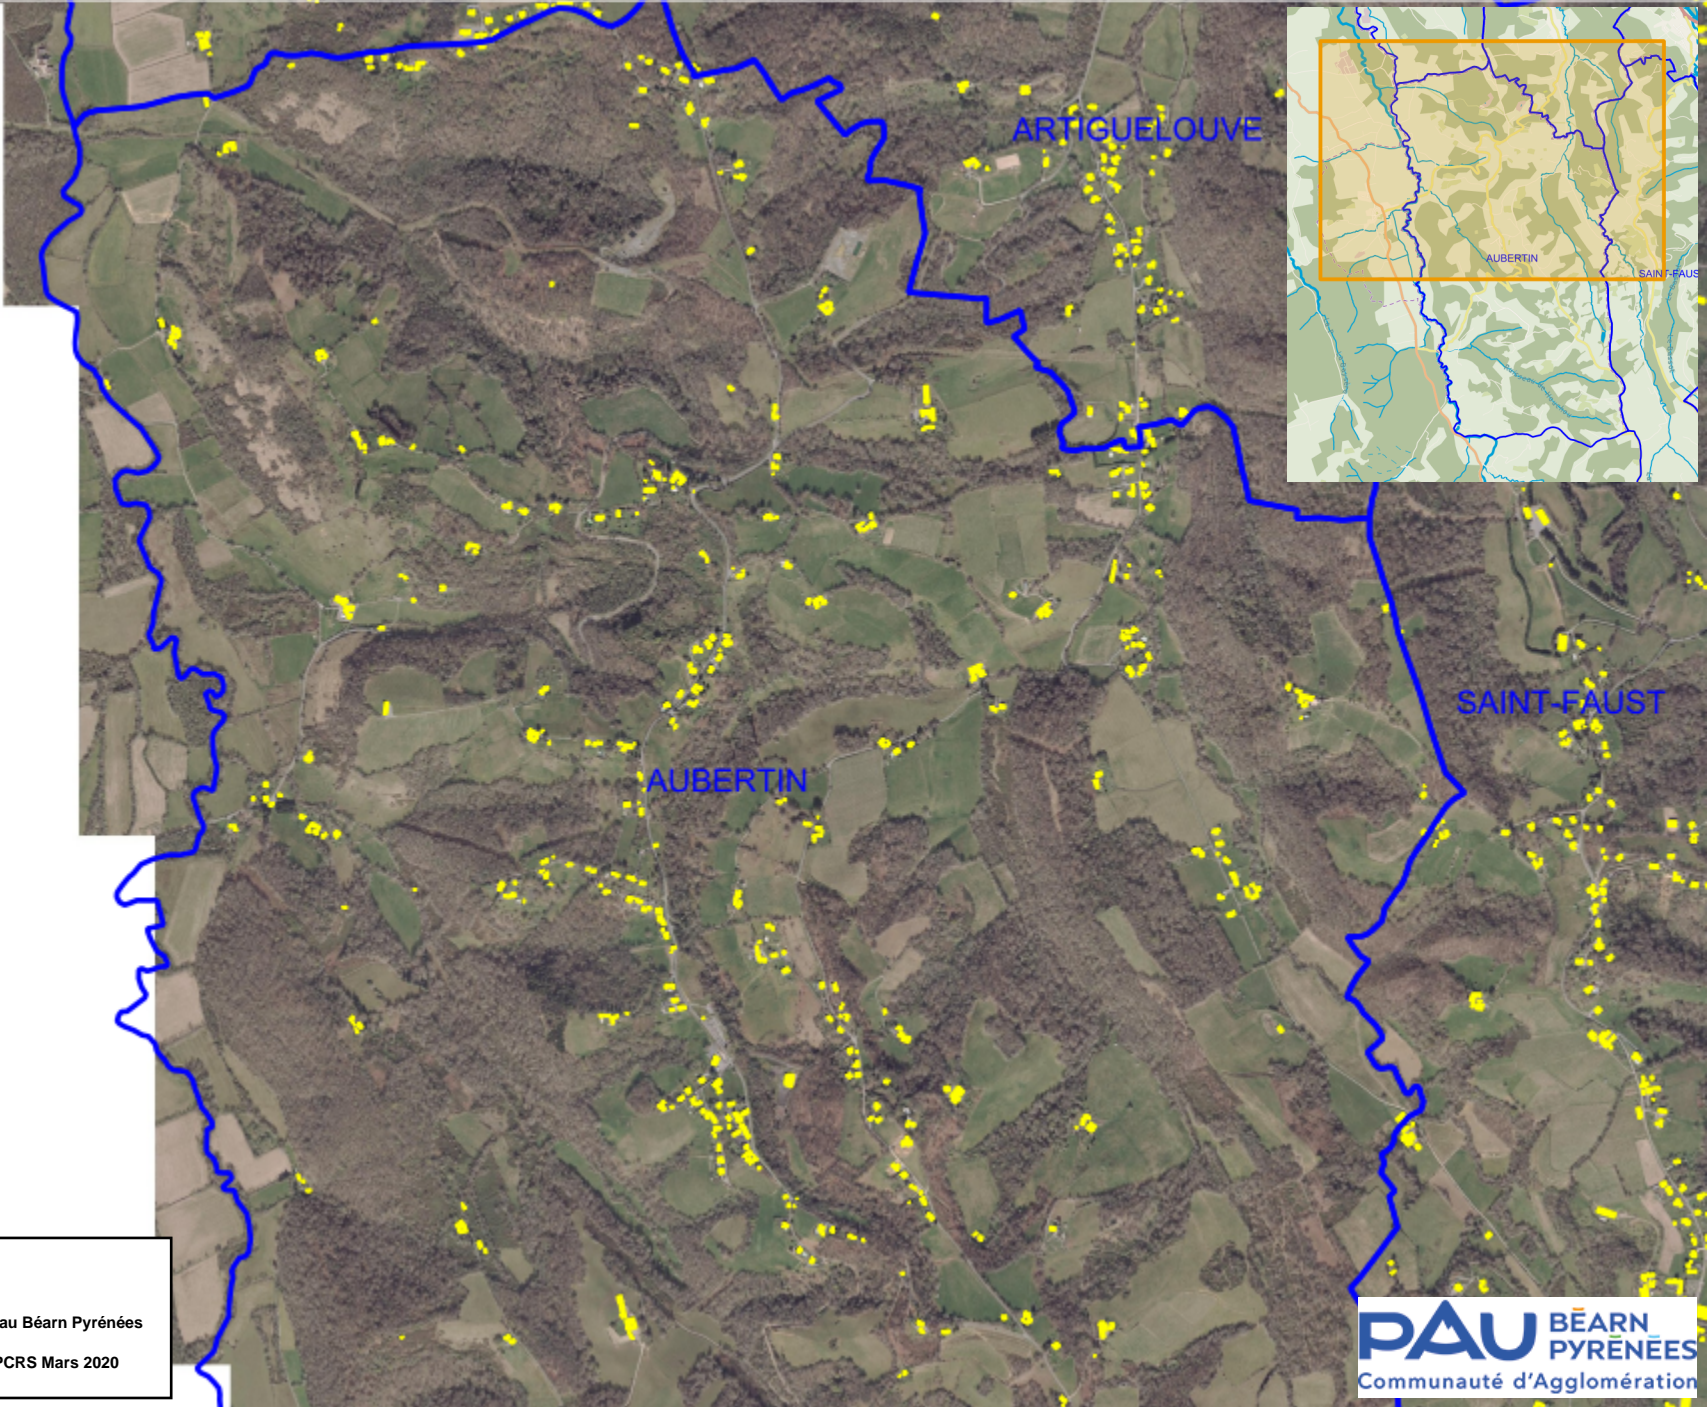

Zones d'accélération solaire thermique et photovoltaïque Toiture Partie Nord

 Communes membres
 ZAEnR Toitures PV

0 200 400 m
Réalisation : Communauté d'Agglomération Pau Béarn Pyrénées
DN-SIG Data - 04/03/2024
Plan agglo : © OpenStreetMap; Orthophoto : PCRS Mars 2020