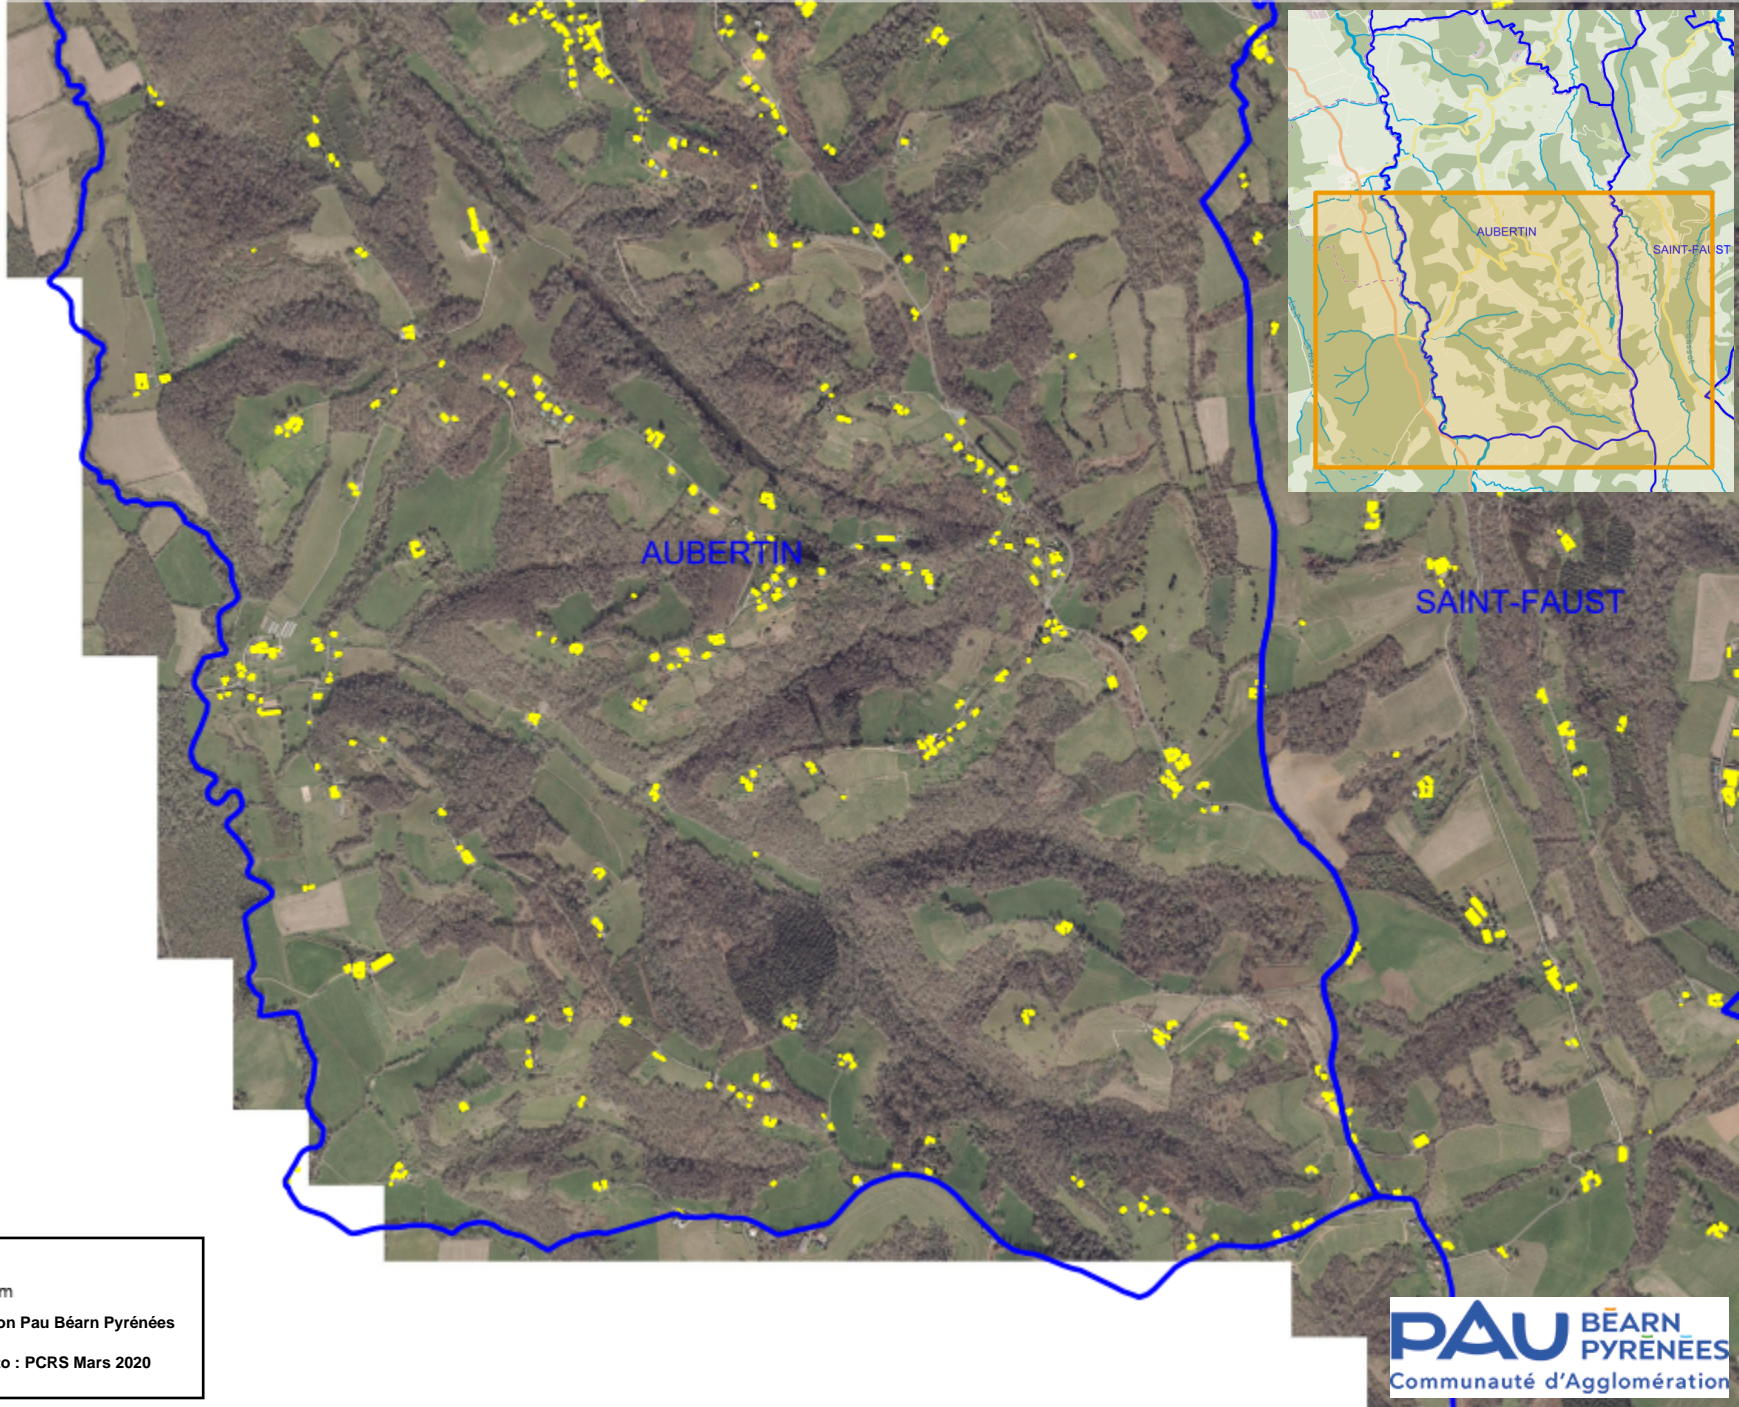

Zones d'accélération solaire thermique et photovoltaïque Toiture Partie Sud

 Communes membres
 ZAEnR Toitures PV

 N
0 200 400 m
Réalisation : Communauté d'Agglomération Pau Béarn Pyrénées
DN-SIG Data - 04/03/2024
Plan agglo : © OpenStreetMap; Orthophoto : PCRS Mars 2020